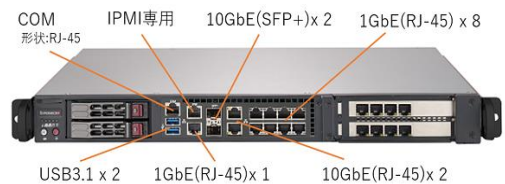

マルチアクセス・ネットワーク 特化型ラックサーバー

EG1100-LN13

13個のLANポートを搭載した
ネットワーク特化型サーバー

PCI-EやM.2スロット搭載による
十分な拡張性

- 豊富なカスタマイズオプションをご用意
- 拡張ボードの組み込み・動作検証に対応
- 万全の保守・サポート体制

■ 構成例 <カスタマイズもお気軽にご相談ください>

モデル名	EG1100-LN13 【マルチアクセス・ネットワーク特化型ラックサーバー】
CPU	第2世代 Intel® Xeon® D-2100 プロセッサ 4種(4、8、14、16コア)より1基選択可 ※標準 Intel® Xeon® D-2146NT (8コア/16スレッド, 2.3GHz)
メモリー	標準32GB 最大256GB DDR4 2133MHz ECC RDIMM
ストレージ	240GB エンタープライズ向け SATA3 SSD x 1
RAID	なし ※オプションで追加可能
チップセット	System on Chip
GPU	なし
グラフィック	ASPEED AST2500
ネットワーク	10GbE 2ポート(RJ45) 10GbE 2ポート(SFP+) 1GbE 9ポート(RJ45) IPMI専用LAN 1ポート(RJ45)
標準インターフェース	アナログRGB (ミニD-Sub15ピン) 1ポート USB 3.1 Gen1 2ポート
光学ドライブ	なし
ケース	19" ラックマウント 1Uラックマウントケース
外形寸法(W×D×Hmm)	437 x 381 x 43
電源	350W シングル電源(80PLUS Platinum認証)
サーバー管理機能	IPMI2.0
保証内容	1年間 無償センドバック保証