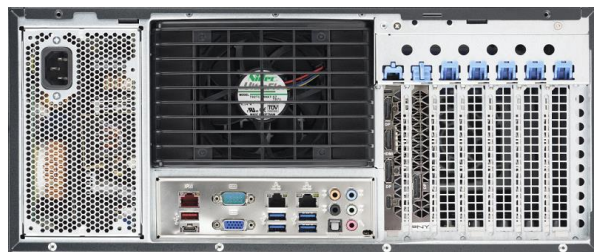

Xeon W-3200シリーズCPU 対応ワークステーション

WST8100

迷ったらこの1台、
ワークステーションの大本命!

拡張性も十分な7つの
PCI Express 3.0 拡張スロット

ワークステーション向け
高性能プロセッサをサポート

- 豊富なカスタマイズオプションをご用意
- 拡張ボードの組み込み・動作検証に対応
- 万全の保守・サポート体制

■ 構成例 <カスタマイズもお気軽にご相談ください>

モデル名	WST8100 【Xeon W-3200シリーズCPU対応ワークステーション】
CPU	Intel® Xeon® W-3200シリーズ プロセッサ 1基搭載 ※標準 Intel® Xeon® W-3225 (8コア/16スレッド, 3.7GHz)
メモリー	標準96GB 最大1536GB DDR4 2666MHz ECC RDIMM
ストレージ	1TB エンタープライズ向け SATA3 HDD x 1
RAID	なし ※オプションで追加可能
チップセット	Intel® C621
GPU	なし ※オプションで追加可能 (NVIDIA® Geforce® RTX 2080 Ti, TITAN RTX™などをサポート) Quadro, Geforceシリーズから最適な製品をご提案いたします
グラフィック	ASPEED AST2500
ネットワーク	1GbE 1ポート(RJ45) 10GbE 1ポート(RJ45) ※IPMIポートと共有
標準インターフェース	アナログRGB(ミニD-Sub15ピン)1ポート USB 3.1 Gen1 Type-A 4ポート USB 3.1 Gen2 Type-A 1ポート USB 3.1 Gen2 Type-C 1ポート シリアル (DB-9 COM) 1ポート
光学ドライブ	なし
ケース	19" ラックマウント4U/Towerケース
外形寸法(W×D×Hmm)	178 x 647 x 452
電源	1000W シングル電源(80PLUS Platinum認証)
サーバー管理機能	IPMI2.0
保証内容	1年間 無償センドバック保証