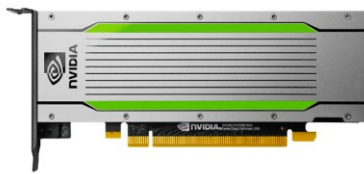

エッジAI向け11拡張スロット 2Uサーバー

RST2200-11-EdgeAI

NVIDIA® T4 GPUボード

LANボード

カメラ画像入力ボード

デジタル入出力ボード

FPGAボード

Edge AI向けの様々なLPサイズの拡張ボードが
搭載可能（ご支給品の組込も可）

2Uラックマウントサイズで拡張スロットが
11スロット!! エッジAI向けに最適!!

フルハイトサイズの拡張ボードは、
4U、3Uサイズに変更することで対応可能

第2世代Intel® Xeon®スケーラブル・
プロセッサを2基搭載

- 豊富なカスタマイズオプションをご用意
- 拡張ボードの組み込み・動作検証に対応
- 万全の保守・サポート体制

■ 構成例 <カスタマイズもお気軽にご相談ください>

モデル名	エッジAI向け11拡張スロット2Uサーバー【RST2200-11-EdgeAI】
CPU	第2世代Intel® Xeon® スケーラブル・プロセッサ 2基搭載 ※Platinum, Gold, Silver, Bronzeより選択可能 ※第1世代およびE5-2600v4もご提案可能
メモリー	標準96GB 最大1536GB DDR4 2933MHz ECC RDIMM
ストレージ	240GB エンタープライズ向け SATA3 SSD x1 ※最大16本搭載可能・要RAIDコントローラー
RAID	なし ※オプションで追加可能
チップセット	Intel® C621
GPU	なし ※NVIDIA® T4 が搭載可能
グラフィック	ASPEED AST2500
ネットワーク	10GbE 2ポート(RJ45) IPMI専用LAN 1ポート(RJ45)
標準インターフェース	アナログRGB(ミニD-Sub15ピン)1ポート USB 3.0 2ポート USB 2.0 2ポート シリアル (DB-9 COM) 1ポート
光学ドライブ	なし
ケース	19" ラックマウント2Uサーバーケース
外形寸法(W×D×Hmm)	437 x 650 x 89
電源	800W/1000W 1+1 冗長電源(80PLUS Titanium認証)
サーバー管理機能	IPMI2.0
保証内容	1年間 無償センドバック保証