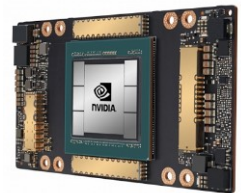

NVIDIA A100 40GB/80GB(NVLink) 2Uサーバー

GSD1200-E2NA4

**NVIDIA A100 Tensorコア GPU
(HGX A100) 搭載**

AMD EPYC™ 7003/7002シリーズ搭載

**4基のホットスワップドライブベイと
5スロットのPCI Expressを装備**

- 豊富なカスタマイズオプションをご用意
- 拡張ボードの組み込み・動作検証に対応
- 万全の保守・サポート体制

■ 構成例 <カスタマイズもお気軽にご相談ください>

モデル名	GSD1200-E2NA4 【NVIDIA A100 40GB/80GB(NVLink) 2Uサーバー】
CPU	AMD EPYC™ 7003または7002シリーズ 2基搭載 ※標準 AMD EPYC™ 7513 (32コア/64スレッド, 2.6GHz)
メモリー	標準512GB 最大4TB DDR4 3200MHz ECC RDIMM ※メモリー周波数は搭載するCPUにより異なります
ストレージ	240GB エンタープライズ向け SATA3 SSD x 1 ※NVMe SSDを4基まで搭載可能
RAID	なし ※別途オプションでハードウェアRAIDも選択可
チップセット	System on Chip
GPU	NVIDIA A100 40GB/80GB SXM4 GPU x 4 ※with NVLink 3.0
グラフィック	VGA x 1 (ASPEED AST2600)
ネットワーク	10GbE 2ポート (RJ45) IPMI専用LAN 1ポート (RJ45)
標準インターフェース	USB 3.0 2ポート
光学ドライブ	なし
ケース	19" ラックマウント 2Uラックマウントケース
外形寸法(W×D×Hmm)	437 x 823 x 89
電源	3000W x2 冗長電源(80PLUS Titanium認証)
保証内容	1年間 無償センドバック保証