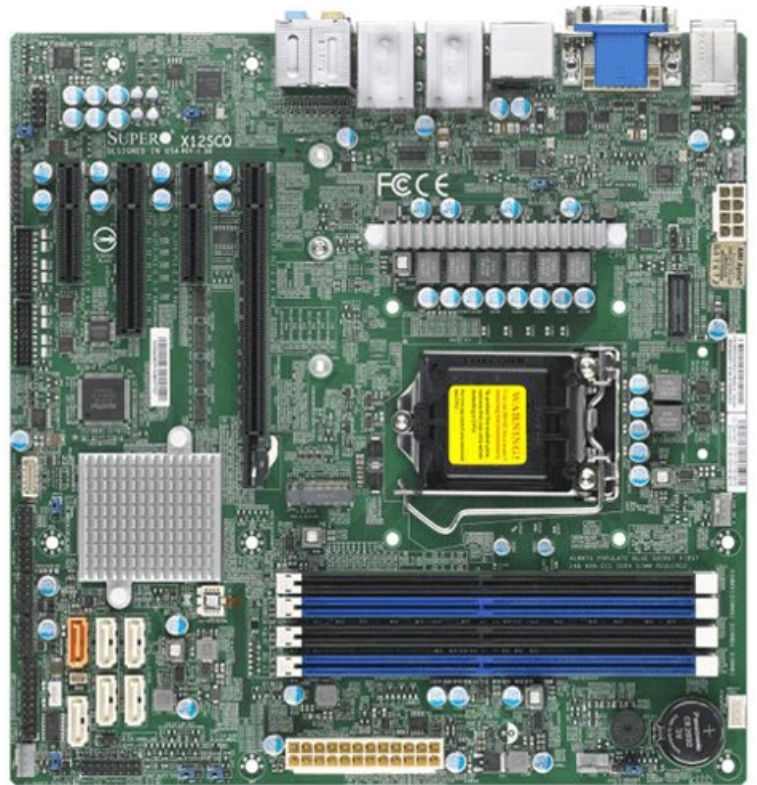

# 短納期対応・ 第10世代Core i搭載PC

● 短期間での納品に対応するオーダーメイドPC

● 4つのPCI-Eスロットによる高い拡張性

● 各種インターフェイスを装備

4種 (VGA、HDMI、DisplayPort、DVI-D) の映像出力インターフェイスと  
6つのUSBポート

● 豊富なカスタマイズオプションをご用意

● 拡張ボードの組み込み・動作検証に対応

● 万全の保守・サポート体制

## 仕様 (ベースモデル : ご要望や要件にあわせてカスタマイズいたします)

モデル名,	FAF-1000
CPU	Intel® Core™ i7-10700E (8C/16T,16MB Cache,2.90GHz,TDP65W) 1基搭載 ※i9-10900E、i5-10500E、i3-10100Eも選択可
チップセット	Intel® Q470Eチップセット
メモリー	16GB DDR4 non-ECC UDIMM (8GB x2) ※空きスロット2
補助記憶装置	480GB エンタープライズ向け 2.5インチ SATA SSD x1 (内蔵型)
RAID	なし
光学ドライブ	DVDマルチドライブ
グラフィック	Intel® UHD Graphics 630
LAN	1GbE 2ポート (オンボード)
標準インターフェース	USB3.1 Gen2 4ポート (Type-A x2, Type-C x2) (リア) USB2.0 2ポート (リア) ※フロントのUSBポートは利用できません。 VGA 1ポート、HDMI 1ポート、DisplayPort 1ポート、DVI-D 1ポート
拡張スロット	PCI Express x16 x1 PCI Express x8 x1 PCI Express x4 x2
OS	Windows® 10 IoT Enterprise LTSC 2019 64bit 日本語
シャーシサイズ	190(W) x 350(H) x 402(D) mm ※突起部を除く
電源	668Watt ATX Power Unit (80PLUS Platinum認証)
保証内容	1年間 無償センドバック保証