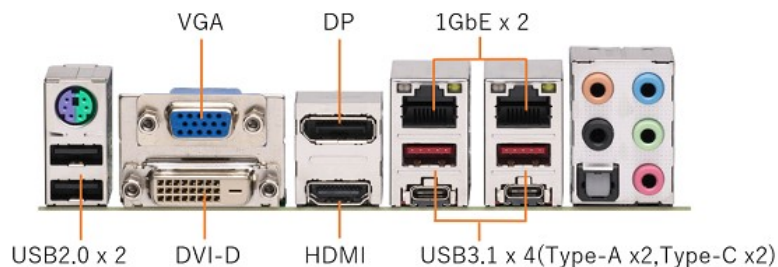

仕様 (ベースモデル : ご要望や要件にあわせてカスタマイズいたします)

モデル名,	FAF-1000
CPU	Intel® Core™ i7-10700E (8C/16T,16MB Cache,2.90GHz,TDP65W) 1基搭載 ※i9-10900E、i5-10500E、i3-10100Eも選択可
チップセット	Intel® Q470Eチップセット
メモリー	16GB DDR4 non-ECC UDIMM (8GB x2) ※空きスロット2
補助記憶装置	480GB エンタープライズ向け 2.5インチ SATA SSD x1 (内蔵型)
RAID	なし
光学ドライブ	DVDマルチドライブ
グラフィック	Intel® UHD Graphics 630
LAN	1GbE 2ポート (オンボード)
標準インターフェース	USB3.1 Gen2 4ポート (Type-A x2, Type-C x2) (リア) USB2.0 2ポート (リア) ※フロントのUSBポートは利用できません。 VGA 1ポート、HDMI 1ポート、DisplayPort 1ポート、DVI-D 1ポート
拡張スロット	PCI Express x16 x1 PCI Express x8 x1 PCI Express x4 x2
OS	Windows® 10 IoT Enterprise LTSC 2019 64bit 日本語
シャーシサイズ	190(W) x 350(H) x 402(D) mm ※突起部を除く
電源	668Watt ATX Power Unit (80PLUS Platinum認証)
保証内容	1年間 無償センドバック保証

インターフェース

※このカタログの内容は改良のため予告無しに仕様・デザイン・価格等を変更する事がありますのでご了承下さい。

※写真はイメージです。※このカタログに記載されている会社名、製品名は各社の商標または登録商標です。

FANATIC®

株式会社ファナティック

TEL : 【東京】 03-5212-1466 【大阪】 06-6125-5116

E-MAIL : contact_us@fanatic.co.jp

[東京本社]

〒102-0076

東京都千代田区五番町1丁目11番 五番町TMビル

[大阪支店]

〒541-0048

大阪市中央区瓦町2丁目3-10 瓦町中央ビル6F

製品に関するご相談・お問い合わせは