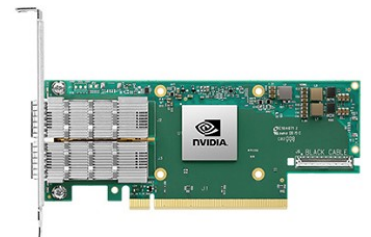

# PCIe Gen4 NVMe SSD x12対応 1Uサーバー

RST1200-NM2

第3世代Intel® Xeon® スケーラブル・プロセッサシリーズ搭載

高速PCIe Gen4 NVMe SSDを最大で12枚搭載

各種高帯域ネットワークアダプタの搭載をサポート

- 豊富なカスタマイズオプションをご用意
- 拡張ボードの組み込み・動作検証に対応
- 万全の保守・サポート体制

■ 構成例 <カスタマイズもお気軽にご相談ください>

モデル名	RST1200-NM2 【PCIe Gen4 NVMe SSD x12対応1Uサーバー】
CPU	Intel® Xeon® Gold 6326 (16C/32T, 24M Cache, 2.9GHz,TDP 185W) x 2
メモリー	512GB (16GB x16) DDR4 ECC RDIMM 3200MHz ※空きスロット16
ストレージ	1.92TB 2.5" NVMe SSD x 12 960GB M.2 NVMe SSD x 2 ※RAID1
RAID	なし ※オプションで追加可能
チップセット	Intel® C621A
グラフィック	ASPEED AST2600 BMC
ネットワーク	10GbE 2ポート(RJ45)
標準インターフェース	アナログRGB(ミニD-Sub15ピン)1ポート COM 1ポート USB 3.0 2ポート(リア)
光学ドライブ	なし
ケース	19" ラックマウント 1Uサーバー ケース
外形寸法(W×D×Hmm)	437 x 739 x 43
電源	800W 1+1 冗長電源(80PLUS Platinum認証)
サーバー管理機能	IPMI2.0
保証内容	1年間 無償 SENDバック保証