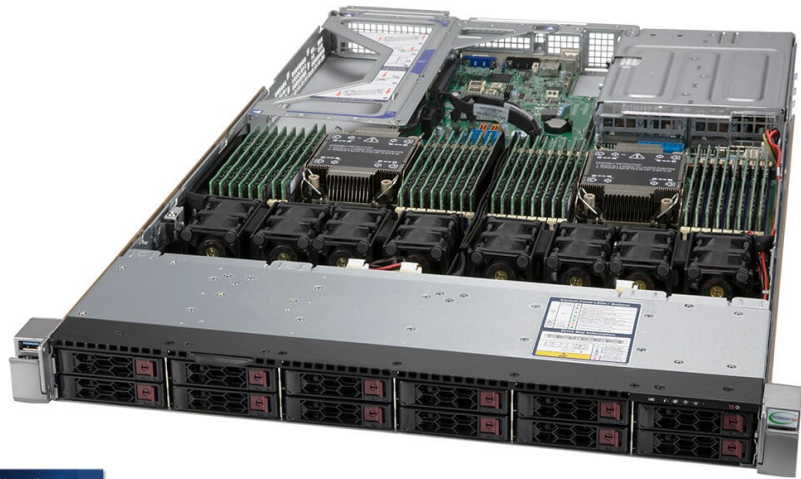

# PCIe Gen4 NVMe SSD x12対応 1Uサーバー

RST1200-NM2

第3世代Intel® Xeon® スケーラブル・プロセッサシリーズ搭載

高速PCIe Gen4 NVMe SSDを最大で12枚搭載

各種高帯域ネットワークアダプタの搭載をサポート

- 豊富なカスタマイズオプションをご用意
- 拡張ボードの組み込み・動作検証に対応
- 万全の保守・サポート体制

■ 構成例 <カスタマイズもお気軽にご相談ください>

モデル名	RST1200-NM2 【PCIe Gen4 NVMe SSD x12対応1Uサーバー】
CPU	Intel® Xeon® Gold 6326 (16C/32T, 24M Cache, 2.9GHz,TDP 185W) x 2
メモリー	512GB (16GB x16) DDR4 ECC RDIMM 3200MHz ※空きスロット16
ストレージ	1.92TB 2.5" NVMe SSD x 12 960GB M.2 NVMe SSD x 2 ※RAID1
RAID	なし ※オプションで追加可能
チップセット	Intel® C621A
グラフィック	ASPEED AST2600 BMC
ネットワーク	10GbE 2ポート(RJ45)
標準インターフェース	アナログRGB(ミニD-Sub15ピン)1ポート COM 1ポート USB 3.0 2ポート(リア)
光学ドライブ	なし
ケース	19" ラックマウント 1Uサーバー ケース
外形寸法(W×D×Hmm)	437 x 739 x 43
電源	800W 1+1 冗長電源(80PLUS Platinum認証)
サーバー管理機能	IPMI2.0
保証内容	1年間 無償 SENDバック保証